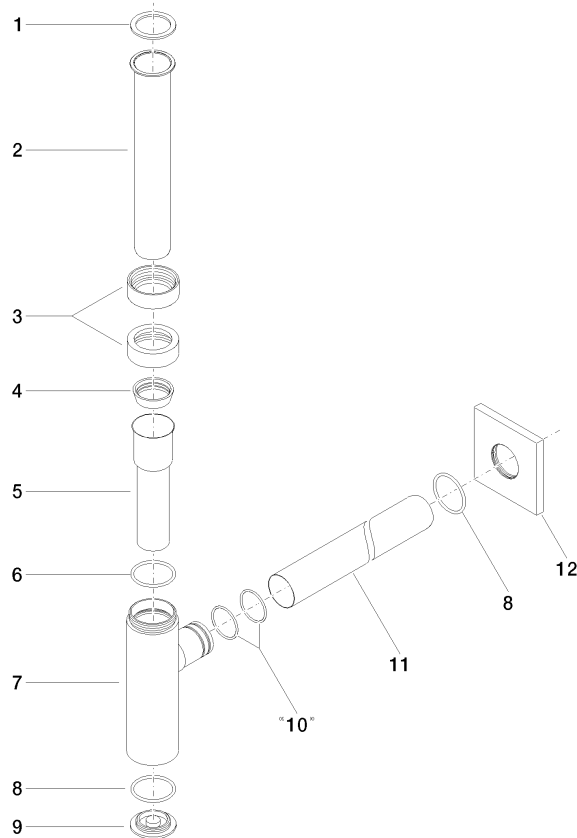

10 060 780

- Rosette 78 x 78 mm

Passt zu: IMO, MEM, CL.1, CYO

	Chrom gebürstet	10 060 780-93
	Chrom	10 060 780-00
	Platin gebürstet	10 060 780-06
	Platin	10 060 780-08
	Dark Chrome	10 060 780-19
	Messing gebürstet (23kt Gold)	10 060 780-28
	Schwarz matt	10 060 780-33
	Champagne gebürstet (22kt Gold)	10 060 780-46
	Champagne (22kt Gold)	10 060 780-47
	Dark Platinum gebürstet	10 060 780-99

10 060 780

mm [inches]

10 060 780

Ersatzteile für die
anderen
Oberflächenvarianten
finden Sie hier:
Chrom

Ersatzteilstückliste

Nr.	Artikelnummer	Benennung	Verbaumenge	Lieferzeit
1	09 14 20 060 90	Dichtung	1	2
2	09 28 23 007-93	Rohr	1	20
3	09 23 30 022-93	Mutter	2	20
4	09 14 03 015 90	Dichtung	1	2
5	09 28 23 019-93	Rohr	1	-
Ersatzteil nicht mehr bestellbar, bitte bestellen Sie den Nachfolgeartikel				
6	09 14 10 149 90	Dichtung	1	2
7	04 11 01 045 00-93	Gehaeuse	1	20
8	09 14 10 148 90	Dichtung	2	2
9	09 21 02 004-93	Deckel	1	20
10	09 14 10 112 90	Dichtung	2	2
11	09 28 23 018-93	Rohr	1	20
12	09 27 78 021-93	Rosette	1	60